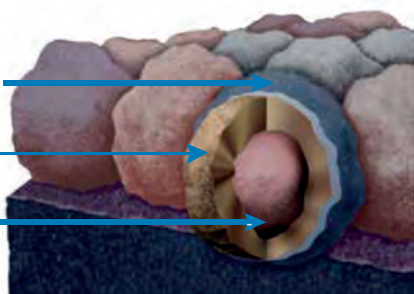

# КАК ЗАЩИТИТЬ КРОВЛЮ ВАШЕГО ДОМА ОТ ПОЯВЛЕНИЯ ПЛЕСЕНИ

Со временем на битумной кровле могут образоваться бактериальные наросты, которые имеют свойство разрастаться и портить внешний вид дома. Чаще всего от этого страдают кровли домов, расположенных у водоемов или в лесной местности, где есть тень от деревьев.

Вот так печально выглядит кровля, покрытая лишайником, плесенью и мхом:

**Решение проблемы - выбор кровли, которая не подвержена образованию плесени!**

Компания CertainTeed (производитель черепицы №1 в США) предоставляет гарантию StreakFighter на защиту от бактериальных наростов на поверхности битумной черепицы. Защита достигается за счет использования специальных медьсодержащих гранул.

Керамическое покрытие

Слой меди

Минеральная гранула

Базальтовые гранулы черепицы покрывают омедненным составом, в результате окись меди защищает поверхность кровли от различных наростов.

**50 лет**

Гарантия на черепицу  
на территории России

### МНОГОСЛОЙНОСТЬ

Каждый слой черепицы CertainTeed имеет самостоятельную основу, битумную пропитку и покрыт базальтовыми гранулами. Склеенные в производственных условиях слои битумной черепицы обеспечивают многоуровневую защиту кровли от 4-х до 6-ти слоев.