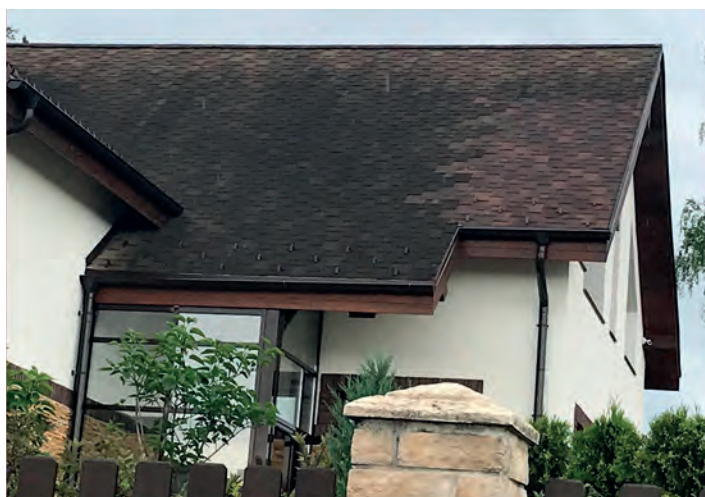

КАК ЗАЩИТИТЬ КРОВЛЮ ВАШЕГО ДОМА ОТ ПОЯВЛЕНИЯ ПЛЕСЕНИ

Со временем на битумной кровле могут образоваться бактериальные наросты, которые имеют свойство разрастаться и портить внешний вид дома. Чаще всего от этого страдают кровли домов, расположенных у водоемов или в лесной местности, где есть тень от деревьев.

Вот так печально выглядит кровля, покрытая лишайником, плесенью и мхом:

Решение проблемы - выбор кровли, которая не подвержена образованию плесени!

Компания CertainTeed (производитель черепицы №1 в США) предоставляет гарантию StreakFighter на защиту от бактериальных наростов на поверхности битумной черепицы. Защита достигается за счет использования специальных медьсодержащих гранул.

Керамическое покрытие

Слой меди

Минеральная гранула